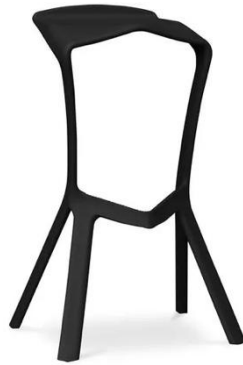

Fauteuil Chest' air
PVC / Nylon - Noir
Outdoor

Fauteuil Toledo
Velours / Tissus - Violet
Indoor

Fauteuil Scandinave
Coton
Indoor

Tables Hautes Mange - Debout

Mange - Debout Mathilda
Ensemble recouvert d'une housse lycra
H110 cm / 77 cm

Mange - Debout Tabois
Plateau Bois / Pied Alu
H108 cm / H74 cm

Mange – Debout Stako
Structure métallique / Plateau marbré
H110 cm / 80cm / 74cm

Mange – Debout Héritage Rond

Mange – Debout Héritage

Table basse

Tabouret

Tabouret Marcus
PVC - Rouge

Tabouret Marcus
PVC - Noir

Tabouret Marcus
PVC - Olive

Tabouret Marcus
PVC - Blanc

Tabouret Stako noir

Tabouret Stig
Assise PVC / Pied métal noir

Tabouret métallique
Assise Bois / Pied Métal Blanc