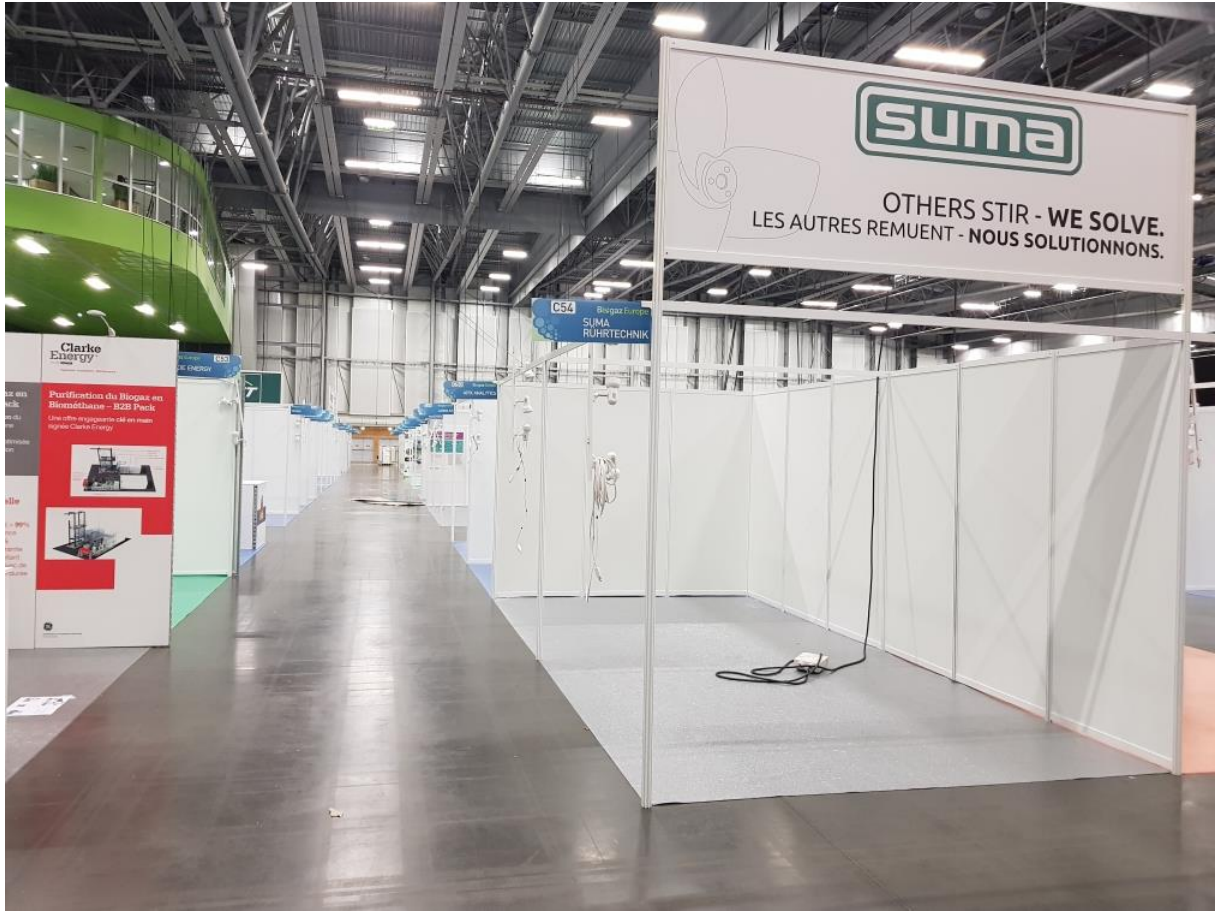

Stands Exposition / IG